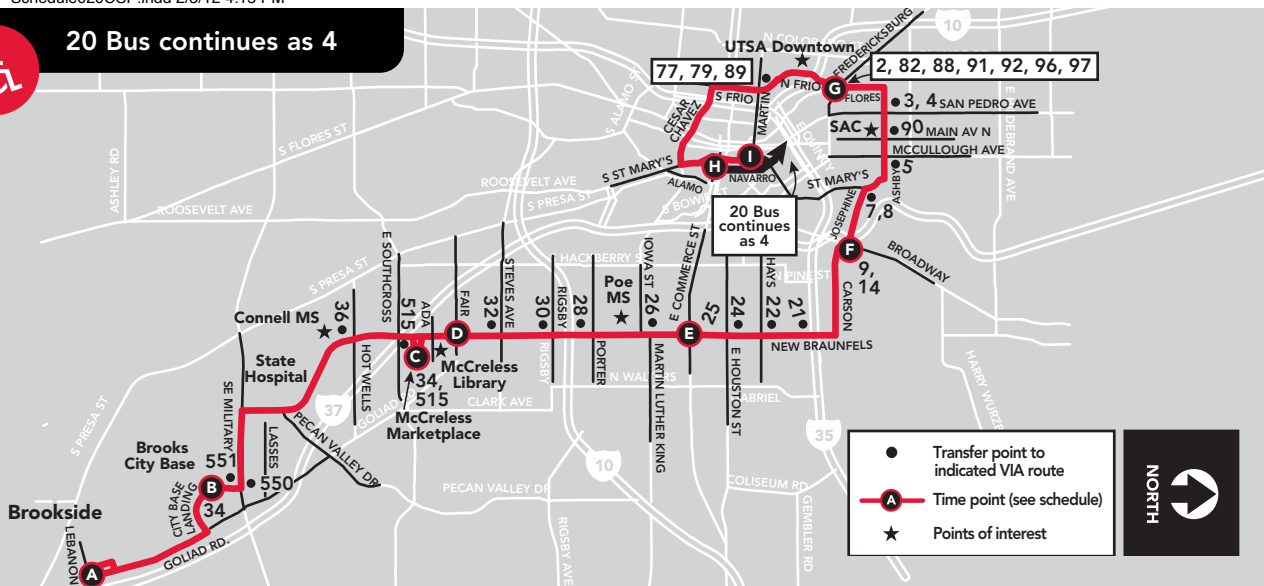

20

20 Bus continues as 4

MONDAY - FRIDAY

NORTHBOUND: TRAVELS FROM A → H

A	B	C	D	E	F	G	H
Lebanon & Goliad Rd.	City Base Landing	McCresless Marketplace	New Braunfels & Fair Ave.	New Braunfels & Commerce	Josephine & Broadway	Flores & Fred. Rd.	Navarro & Villita
	★	★					
AM							
FG 4:23	4:26	4:37	4:39	4:49	5:01	5:10	5:25
FG 5:23	5:26	5:37	5:39	5:49	6:01	6:10	6:25
		FG 5:50	5:52	6:02	6:14	6:23	6:40
		FG 6:02	6:04	6:14	6:26	6:37	6:55
5:50	5:53 / 6:04	6:15	6:17	6:27	6:41	6:52	7:10
		6:29	6:31	6:42	6:56	7:07	7:25
FG 6:20	6:23 / 6:31	6:44	6:46	6:57	7:11	7:22	7:40
		6:59	7:01	7:12	7:26	7:37	7:55
6:43	6:46 / 7:01	7:14	7:16	7:27	7:41	7:52	8:10
		7:29	7:31	7:42	7:56	8:07	8:25
7:17	7:20 / 7:31	7:44	7:46	7:57	8:11	8:22	8:40
		7:59	8:01	8:12	8:26	8:37	8:55
7:51	7:54 / 8:01	8:14	8:16	8:27	8:41	8:52	9:10
		8:30	8:32	8:43	8:57	9:07	9:25
8:21	8:24 / 8:32	8:45	8:47	8:58	9:12	9:22	9:40
		9:00	9:02	9:13	9:27	9:37	9:55
8:51	8:54 / 9:03	9:16	9:18	9:29	9:43	9:53	10:11
		9:32	9:34	9:45	9:59	10:09	10:27
9:22	9:25 / 9:34	9:47	9:49	10:00	10:14	10:24	10:42
		10:02	10:04	10:15	10:29	10:39	10:57
9:54	9:57 / 10:04	10:17	10:19	10:30	10:44	10:54	11:12
		10:32	10:34	10:45	10:59	11:09	11:27
10:25	10:28 / 10:34	10:47	10:49	11:00	11:14	11:24	11:42
		11:03	11:05	11:16	11:30	11:40	11:58
10:55	10:58 / 11:06	11:19	11:21	11:32	11:46	11:56	12:14
		11:35	11:37	11:48	12:02	12:12	12:30
11:25	11:28 / 11:37	11:50	11:52	12:03	12:17	12:27	12:45
		12:05	12:07	12:18	12:32	12:42	1:00
11:55	11:58 / 12:07	12:20	12:22	12:33	12:47	12:57	1:15
PM							
		12:35	12:37	12:48	1:02	1:12	1:30
12:25	12:28 / 12:37	12:50	12:52	1:03	1:17	1:27	1:45
		1:05	1:07	1:18	1:32	1:42	2:00
12:55	12:58 / 1:07	1:20	1:22	1:33	1:47	1:57	2:15
		1:35	1:37	1:48	2:02	2:12	2:30
1:20	1:23 / 1:37	1:50	1:52	2:03	2:17	2:27	2:45
		2:05	2:07	2:18	2:32	2:42	3:00
1:50	1:53 / 2:07	2:20	2:22	2:33	2:47	2:57	3:15
		2:35	2:37	2:48	3:02	3:12	3:30
2:20	2:23 / 2:36	2:49	2:51	3:03	3:17	3:27	3:45
		3:04	3:06	3:18	3:32	3:42	4:00
2:50	2:53 / 3:04	3:19	3:21	3:33	3:47	3:57	4:15